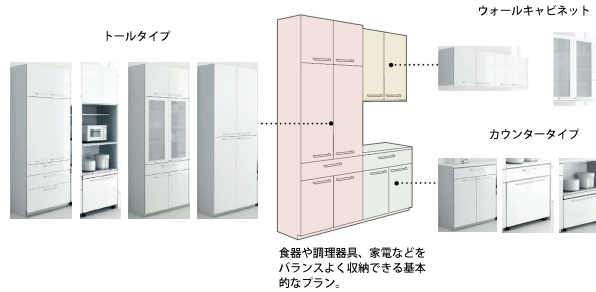

取手

バー取手 シルバー
バー取手 ブラック
ライン取手 シルバー

カウンター

ホワイト

選べるサイズとバリエーション

キッチン全体の使い勝手と、インテリアイメージに大きく影響するのが周辺収納。幅広いレイアウトとプランニングにお応えできる豊富な周辺収納キャビネットをご用意しています。

■ ユニットの組み換えで自分ならではの使い勝手。

食器や調理器具、家電などをバランスよく収納できる基本的なプラン。

■ 選べるタイプ

仕様一覧

ベーススペース

3段引出し

・ショックアブソーバー

ウォールスペース

ウォールキャビネット

・アッパーロック
・可動棚