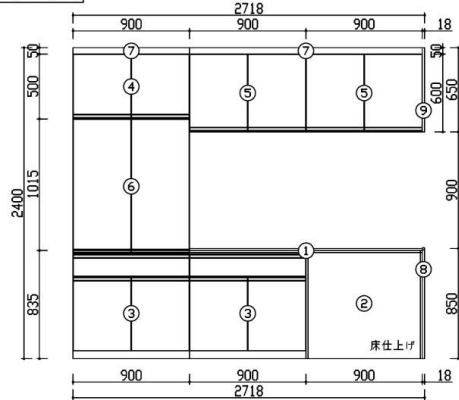

※写真はイメージです。

家づくりせやま大学
SEYAMA DAIGAKU

×

家づくりせやま大学
特別モデル

フリースペースプラン W2700D450

レイアウト平面図

カウンタータイププラン W1800D450

レイアウト平面図