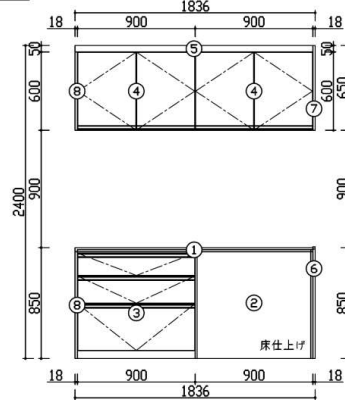

※写真はイメージです。

家づくりせやま大学
SEYAMA DAIGAKU

×

家づくりせやま大学
特別モデル

フリースペースプラン W2700D450

レイアウト平面図

カウンタータイププラン W1800D450

レイアウト平面図