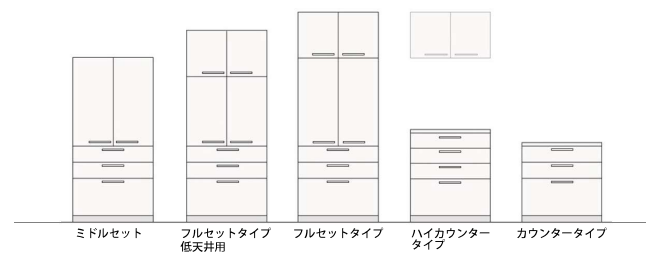

選択色

※1 現在選択中の色を□(赤枠)で囲んでいます。
※2 色を未選択の場合や色変更は、表示している色よりお選びください。

扉	Dシリーズ	Sシリーズ	Qシリーズ	Nシリーズ	Yシリーズ	Zシリーズ
色未定	フローズンホワイト	ミッドナイトブルー	ベージュホワイト	グロウホワイト	ペールメープル	リファインドホワイト
	コーラルピンク	ワインレッド	シルクホワイト	グロウミディアム	ライトオーク	リファインドモカ
	サフランイエロー	フォレストグリーン	グロウダーク	ミディアムチーク	ダークレザー	エイジングゴールド
			ダークウォルナット			

取手

カウンター

選べるサイズとバリエーション

キッチン全体の使い勝手と、インテリアイメージに大きく影響するのが周辺収納。幅広いレイアウトとプランニングにお応えできる豊富な周辺収納キャビネットをご用意しています。

■ ユニットの組み換えで自分ならではの使い勝手。

■ 選べるタイプ

仕様一覧

ベーススペース

- ・ショックアブソーバー
- ・可動棚
- ※間口450の場合は片開きとなります。

中置きスペース

- ・アッパーロック
- ・固定棚
- ・可動棚
- ※間口450の場合は片開きとなります。

上置きスペース

- ・アッパーロック
- ・可動棚
- ※間口450の場合は片開きとなります。

ウォールスペース

- ・アッパーロック
- ・可動棚

ベーススペース

スツールやゴミ箱を置くスペースとして活用できます。