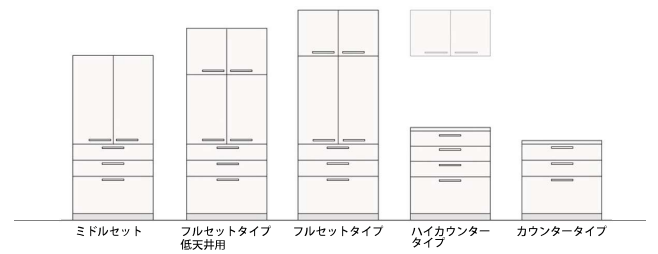

選択色

※1 現在選択中の色を□(赤枠)で囲んでいます。
※2 色を未選択の場合や色変更は、表示している色よりお選びください。

扉	Dシリーズ	Sシリーズ	Qシリーズ	Nシリーズ	Yシリーズ	Zシリーズ
色未定	フローズンホワイト	ミッドナイトブルー	ベーシックホワイト	グロウホワイト	パールメープル	リファインドホワイト
	コーラルピンク	ワインレッド	シルクホワイト	グロウミディアム	ライトオーク	リファインドモカ
	サフランイエロー	フォレストグリーン	グロウダーク	ミディアムチーク	ダークウォールナット	エイジングゴールド

取手

カウンター

選べるサイズとバリエーション

キッチン全体の使い勝手と、インテリアイメージに大きく影響するのが周辺収納。幅広いレイアウトとプランニングにお応えできる豊富な周辺収納キャビネットをご用意しています。

■ ユニットの組み換えで自分ならではの使い勝手。

■ 選べるタイプ

仕様一覧

ベーススペース

・ショックアブソーバー

ウォールスペース

・アッパーロック
・可動棚

ベーススペース

・スツールやゴミ箱を置くスペースとして活用できます。