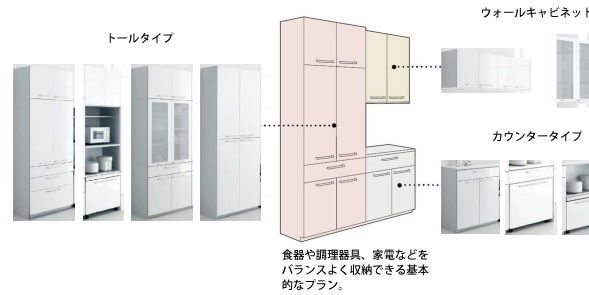

取手

バー取手 シルバー
バー取手 ブラック
ライン取手 シルバー

カウンター

メラミンポストフォーム
ホワイト

選べるサイズとバリエーション

キッチン全体の使い勝手と、インテリアイメージに大きく影響するのが周辺収納。幅広いレイアウトとプランニングにお応えできる豊富な周辺収納キャビネットをご用意しています。

■ ユニットの組み換えで自分ならではの使い勝手。

食器や調理器具、家電などをバランスよく収納できる基本的なプラン。

■ 選べるタイプ

仕様一覧

ベーススペース

開き扉 (引出し付)

- ・ショックアブソーバー
- ・可動棚
- ※間口450の場合は片開きとなります。

中置きスペース

- ・アッパーロック
- ・固定棚
- ・可動棚
- ※間口450の場合は片開きとなります。

上置きスペース